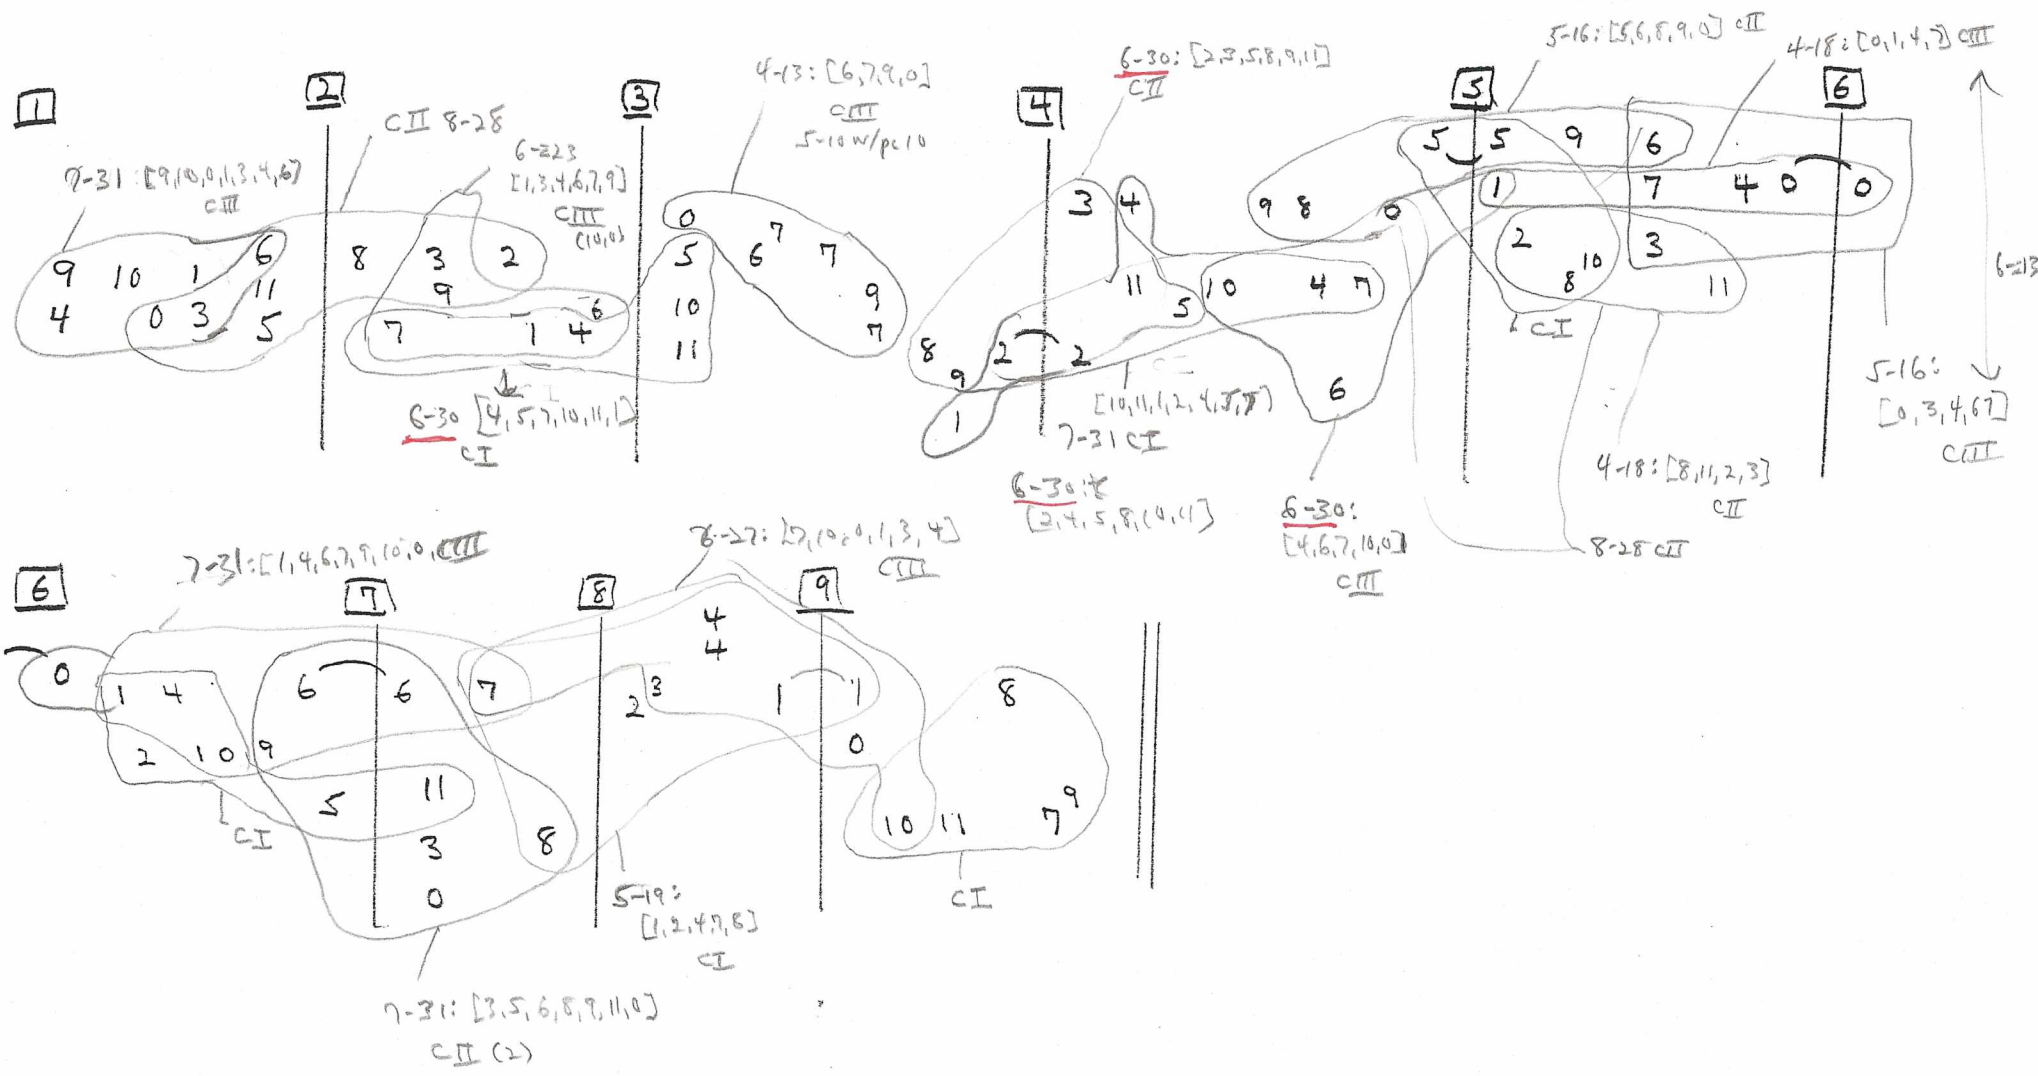

Reprise

tempo

rit. - 8

Coda

am Griffbrett

9

am Steg

♩. ca 42

U. E. 7575

1913

Special
 edition
 Admo
 1. 1929
 As

804
Kocher

11

9 10 1
4 0 3

6 11 5

2